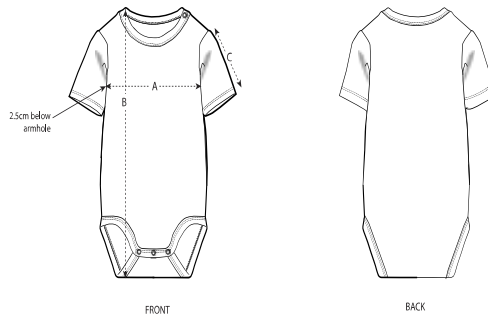

Kurzärmliger Baby-Body

Enganliegende Passform

0-3 m/56-62cm 18-24 m/86-92cm
210 GSM

Einzelheiten

- Eingesetzte Ärmel
- 1x1-Rippstrick an Kragen und Beinöffnungen
- Nickelfreie Druckknopfleiste an der Schulter
- Nickelfreie Druckknöpfe im Schritt

Zusammensetzung

Shell - Interlock
100% gekämmte ringgesponnene Bio-Baumwolle - 210 GSM
Panel Washed

Pflege

Mit ähnlichen Farben waschen, Aufdruck nicht
bügeln, auf links waschen und bügeln.

Herkunftsland

Weaving : Bangladesh
Dyeing : Bangladesh
Assembly : Bangladesh

Whites

Colors

Special Heathers

Größenführer

Sizes	0-3 m/56-62cm	3-6 m/62-68cm	6-9 m/68-74cm	9-12 m/74-80cm	12-18 m/80-86cm	18-24 m/86-92cm
A Half Chest	19	20	21	22	23	24.5
B Body Length	35	38	41	43	45	48
C Sleeve Length	6	6.5	7	7.5	8	8.5

Verpackung

Sizes	0-3 m/56-62cm	3-6 m/62-68cm	6-9 m/68-74cm	9-12 m/74-80cm	12-18 m/80-86cm	18-24 m/86-92cm
Pieces/bag	5	5	5	5	5	5
Pieces/box	100	100	100	100	100	100