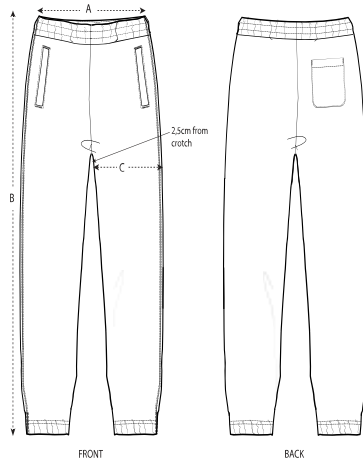

Unisex-Jogginghose mit trockener Haptik

Lässige Passform

XXS 3XL

400 GSM

Einzelheiten

- Abgesetzter Elastikbund, abgesetzte Beinöffnungen
- Flache gleichfarbige Kordel mit gefaltetem Kordelende
- Kordel am Innenbund
- Gestickte Ösen
- Paspeltaschen vorn
- Aufgesetzte Gesäßtasche
- Doppelabsteppung an Seitennaht und Beinöffnungen

Zusammensetzung

Shell - Terry
 100% Cotton - Organic Carded - 400 GSM
 Dry Handfeel

Pflege

Mit ähnlichen Farben waschen, Aufdruck nicht bügeln, auf links waschen und bügeln.

Herkunftsland

Weaving : Bangladesh
 Dyeing : Bangladesh
 Assembly : Bangladesh

Colors

Essential Heathers

Größenführer

Sizes	XXS	XS	S	M	L	XL	XXL	3XL
A Waist	35	37	39	41	44	47	50	53
B Leg Length	97	99	101	103	105	107	109	109
C Thigh	29.5	30.5	31.5	32.5	34	35.5	37	38.5

Verpackung

Sizes	XXS	XS	S	M	L	XL	XXL	3XL
Pieces/bag	5	5	5	5	5	5	5	5
Pieces/box	10	20	20	20	20	20	20	10