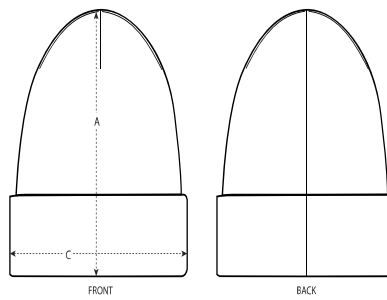

**Strick-Beanie**

Nicht anwendbar

OS

0 GSM

**Einzelheiten**

- Vier formende Nähte oben
- Umschlag
- Doppellagig

**Zusammensetzung**

Shell - 1x1 Full needle rib  
 20% recyceltes Polyester , 80% gekämmte ringgesponnene Bio-Baumwolle -  
 Vorgewaschen

**Pflege**

Mit ähnlichen Farben waschen, Aufdruck nicht  
 bügeln, auf links waschen und bügeln.

**Herkunftsland**

Weaving : Bangladesh  
 Dyeing : China  
 Assembly : Bangladesh

Whites

Colors

Essential Heathers

Größenführer

Sizes		OS
A	Height	28.5
C	Width	22

Verpackung

Sizes		OS
	Pieces/bag	10
	Pieces/box	100