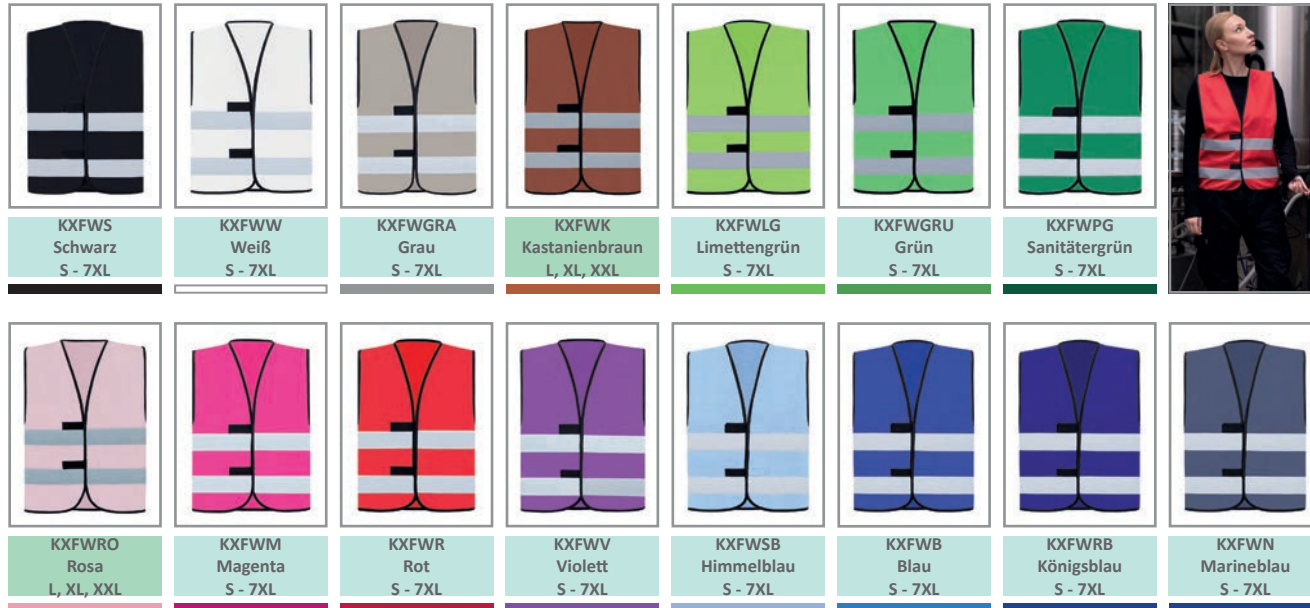

Art. KXFW Funktionsweste - Dortmund

Größentabelle

Größe	S	M	*L	*XL	*XXL	3XL	4XL	5XL	6XL	7XL
Breite	50 cm	52 cm	56 cm	60 cm	65 cm	70 cm	74 cm	78 cm	84 cm	90 cm
Höhe	56 cm	60 cm	64 cm	67 cm	69 cm	71 cm	73 cm	75 cm	77 cm	80 cm

*L, XL, XXL / Hinweis: Die Farben Rosa und Kastanienbraun sind nur in diesen Größen verfügbar (L, XL, XXL)

Funktionsweste - Dortmund

- Zertifiziert nach EN 17353:2020 Typ B3
- Funktionsweste zur farblichen Unterscheidung von Mitarbeitern
- Zwei 5 cm breite Reflexstreifen umlaufend um den Körper
- Größenverstellbar durch zwei Klettverschlüsse
- Umsäumt mit hochwertiger schwarzer Polyestereinfassung

Einsatzgebiete

Industrie, Transport und Logistik, Events, Security

Material: 100 % Polyester
Grammatur: 120 gsm